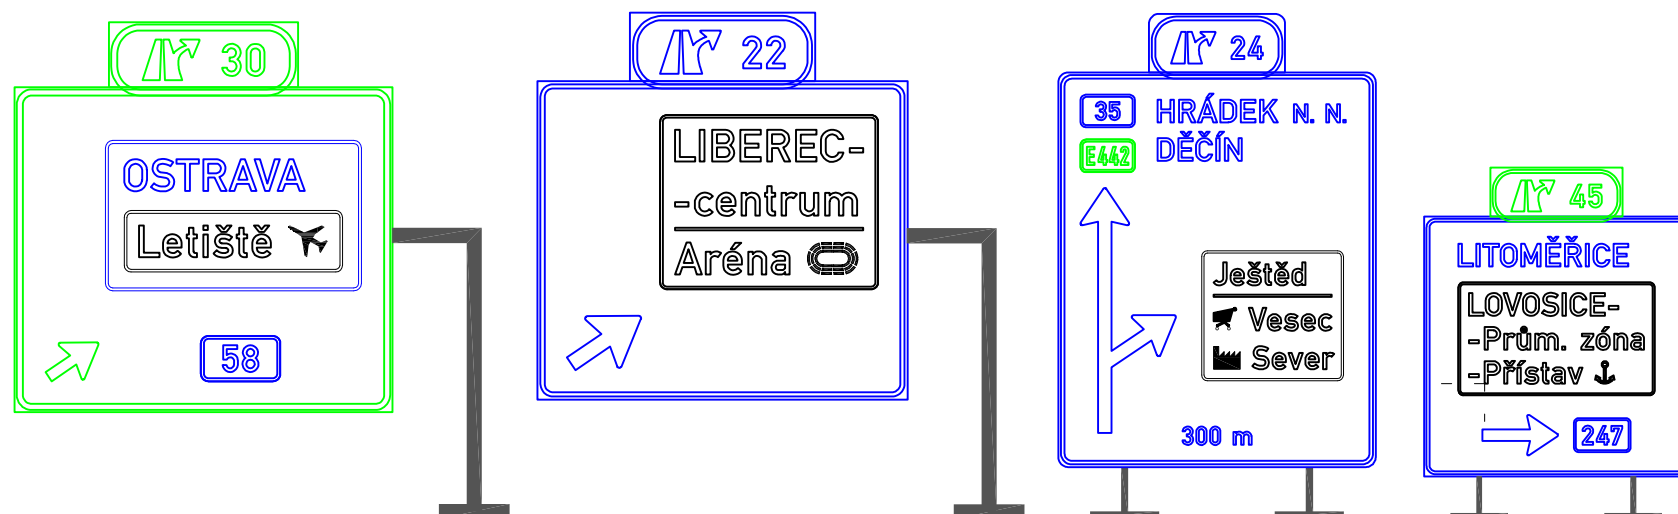

Piktogramy a názvy cílů se na VLKP používají v uvedených variantách. Cíle jsou obecné (= druh cíle, např. letiště, přístav) a doplňující (= konkrétní určení, např. Vesec, Mošnov, Sever).

Pro doplňující názvy cílů lze užít název obce či její části, název katastrálního území, pomístní název, světovou stranu. Název nevyjadřuje jméno konkrétní firmy. Název se píše malou abecedou s velkým počátečním písmenem a může být doplněn číslicí.

Zpravidla se doplňující název uvádí za piktogramem, v odůvodněných případech může být uveden před ním.

Pokud je použita jedna bílá subplocha pro místní a jiný cíl, oddělují se druhy cílů vodorovnou bílou čarou.

Samotný název Centrum nebo tento název a piktogram mohou být užity až za značkou IS 12a.

Cíl a piktogram Truckcentrum se používá pouze na zvláštních značkách.

C		
B		
A	Změna dle VL 6.1 – 2019	23. 5. 2022
ZMĚNA		DATUM